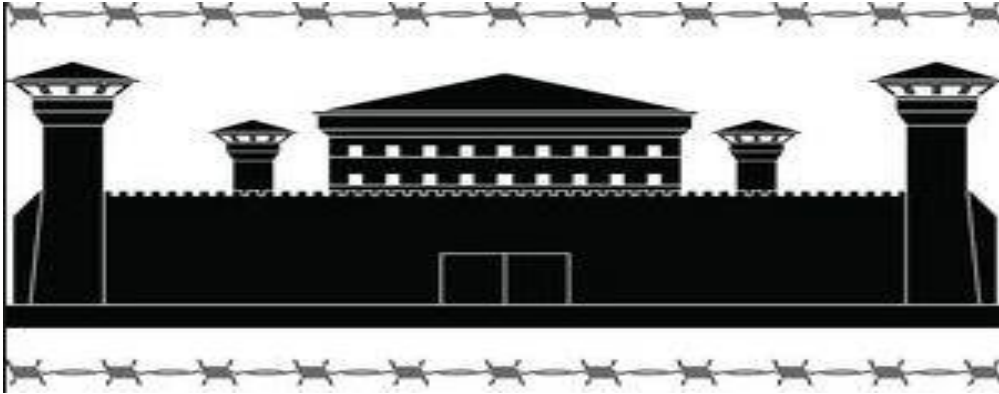

## A jogerős határozattal befejezett büntetőeljárások fiatalkorú terheltjeinek megoszlása a büntetés helye és nemek szerint

2015. év - országos

Büntetés helye	Férfi		Nő		Összesen	
	Fő	Az összes férfi %-a	Fő	Az összes nő %-a	Fő	Az összes %-a
 börtön	36	3,3%	2	2,5%	38	3,3%
  fiatalkorúak börtöne	186	17,3%	8	9,9%	194	16,8%
 fogház	33	3,1%	3	3,7%	36	3,1%
  fiatalkorúak fogháza	821	76,3%	68	84,0%	889	76,8%
<b>Összesen</b>	<b>1076</b>		<b>81</b>		<b>1157</b>	