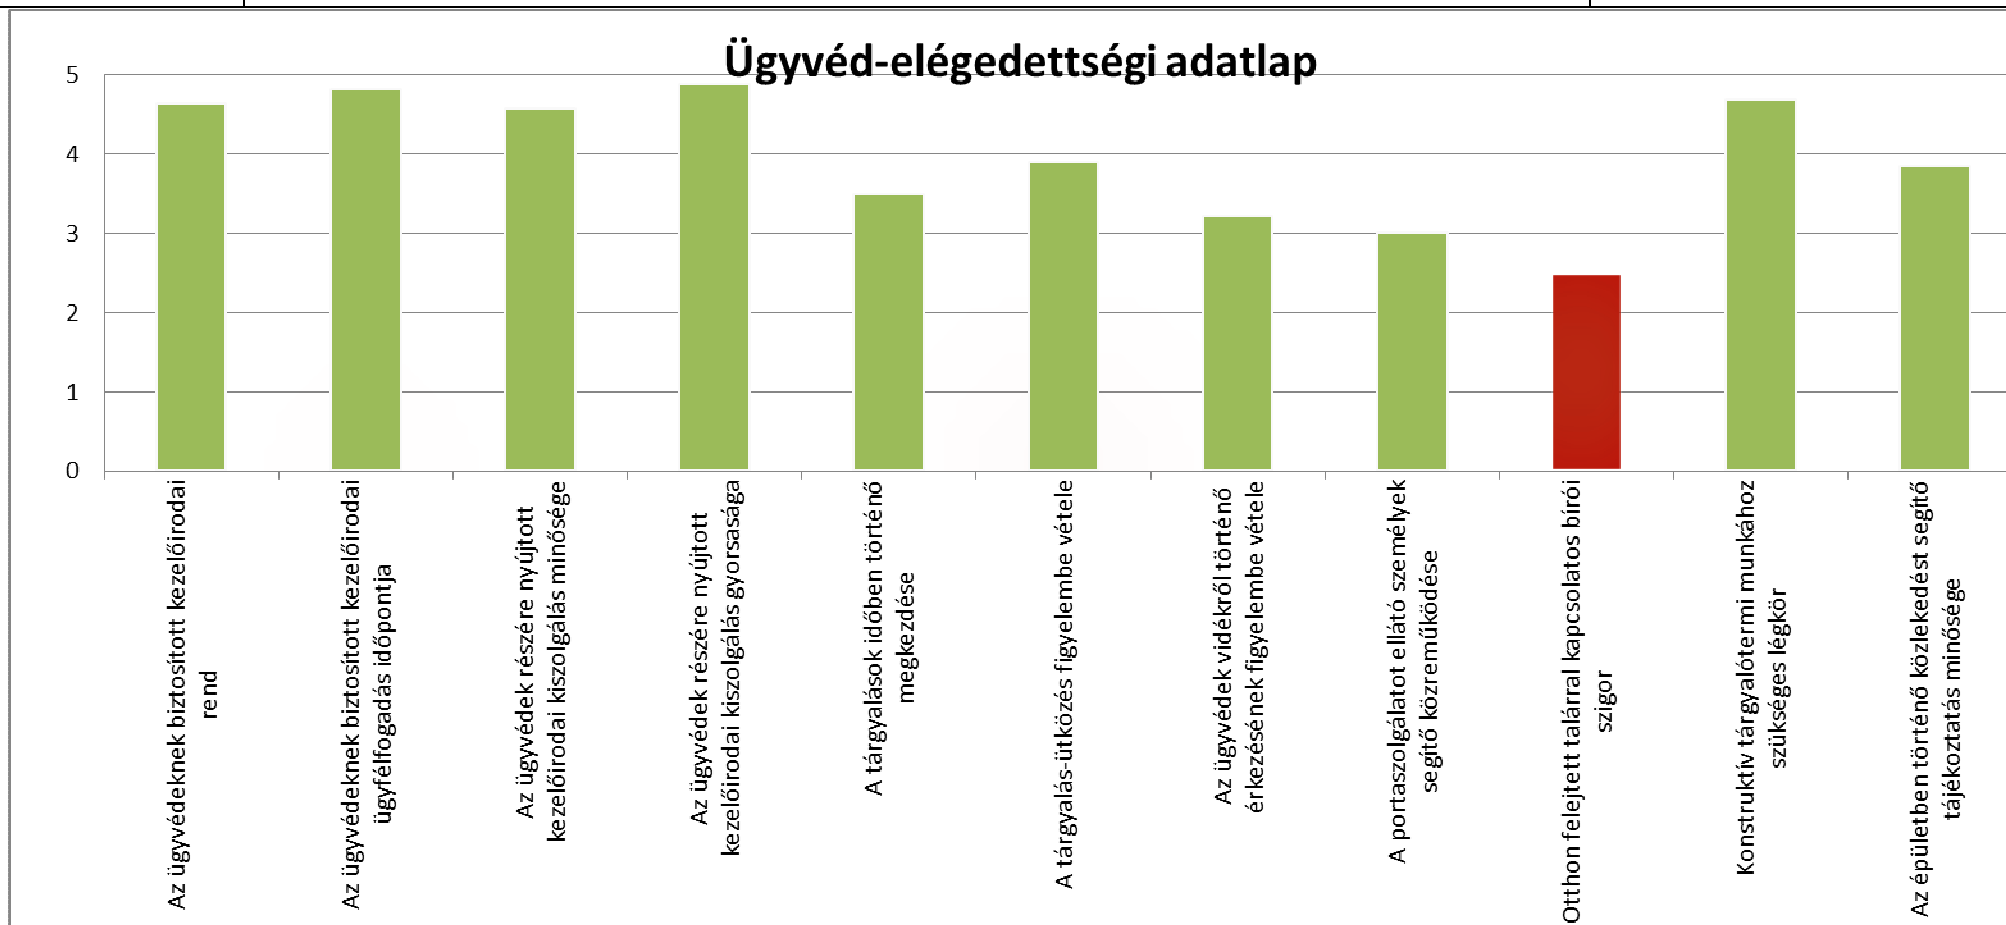

Helyszín: Székesfehérvári Törvényszék

Verziószám: v1

ÜGYVÉD- elégedettségi adatlap összesítés

Dátum: 2014.

A diagramon feltüntetett értékek összesítve tartalmazzák a Székesfehérvári Törvényszék illetékességi területén lévő bíróságok eredményét, **43** kitöltött adatlap alapján.

Kiértékelés: 1 nem megfelelő; 2 elégséges; 3 megfelelő; 4 jó; 5 kiváló